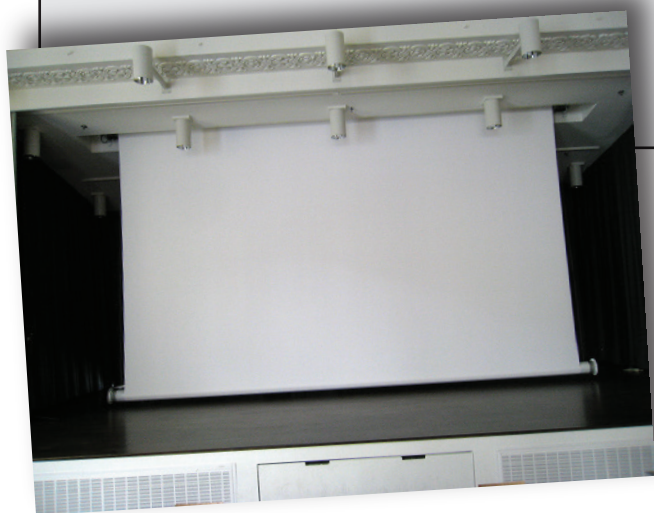

Helsingin Normaalilyseo, 6 x 4 m