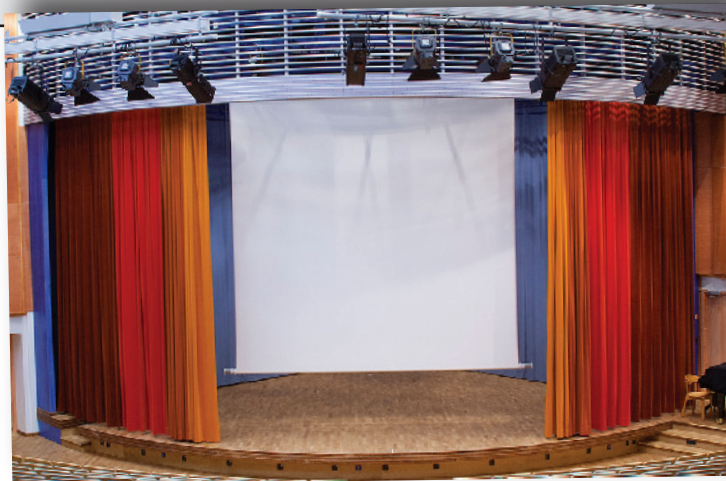

Steiner-koulu, Helsinki 5,1 x 6,7 m

Ollonqvistin NÄYTTÄMÖTEKNIikka OY

Muita kohteitamme alatukkivalkokankailla ovat mm:

- Sellosali, Espoo, 3 kpl
- Saamelaiskulttuurikeskus, Inari, 2 kpl
- Malmitalo, Helsinki
- TKK, Otaniemi
- Piippolan Käsi- ja Taideteollisuusopisto
- Ylivieska akustiikkasali
- Korsokeskus Lumo
- Levin Kongressi- ja luontokeskus
- Merikoski Kongress-Center, Oulu
- Helsingin Messukeskus